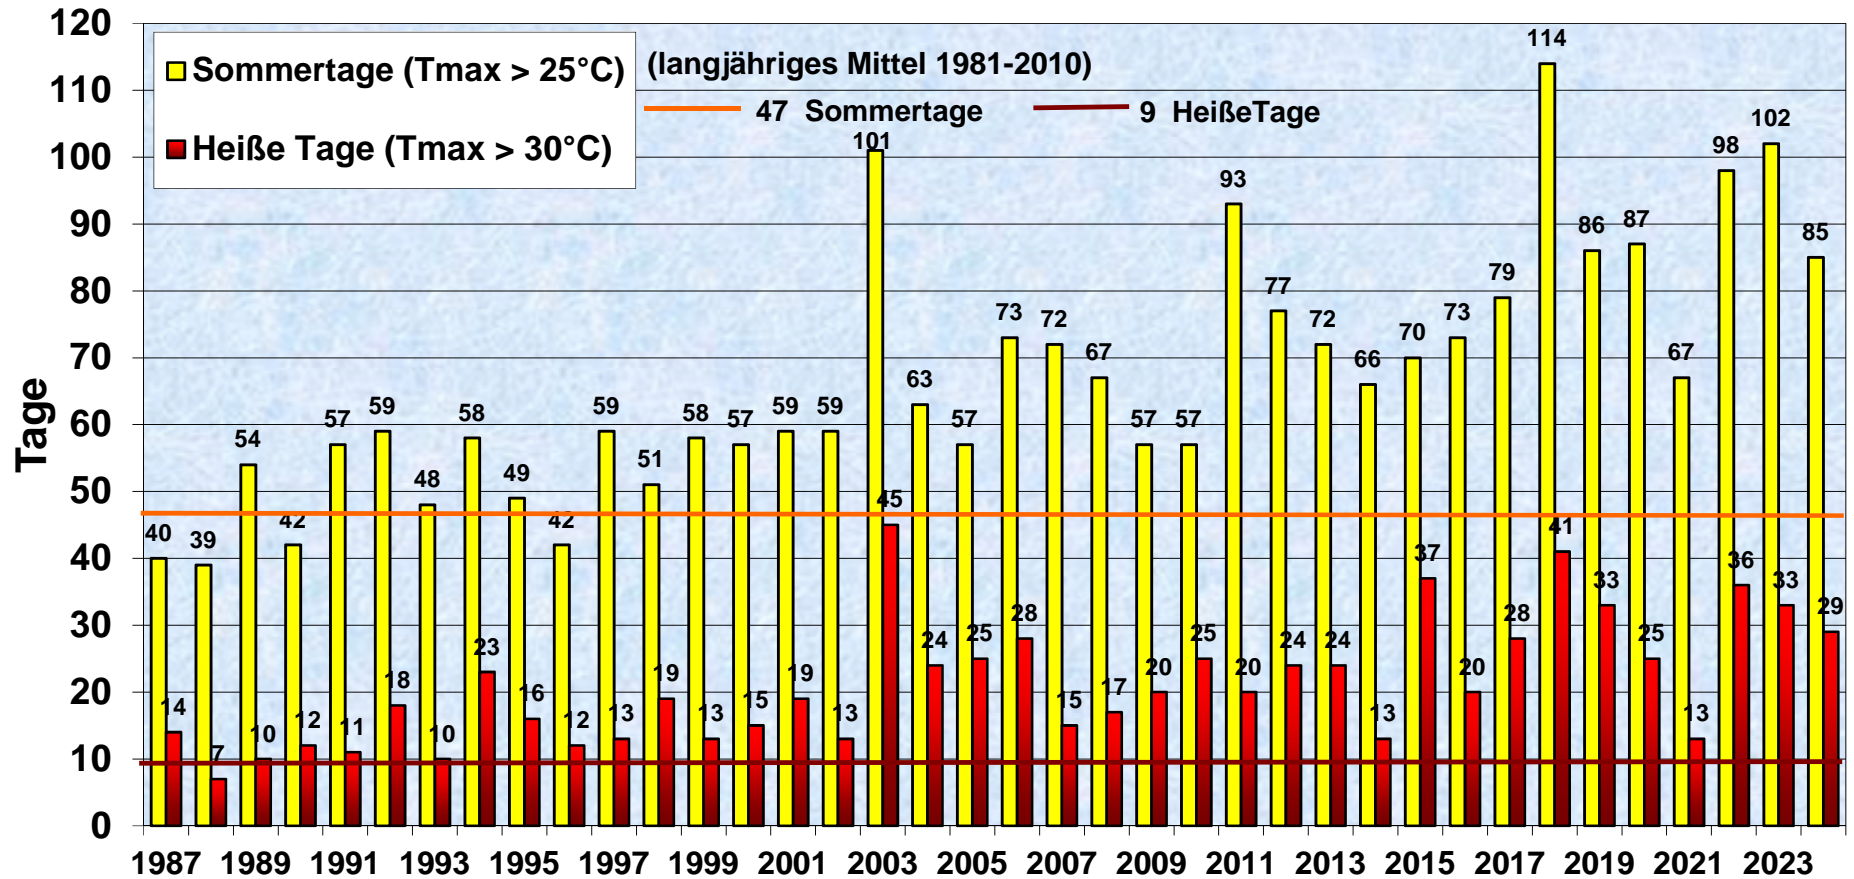

Sommertage und Heiße Tage in Stuttgart Mitte Messstation Schwabenzentrum 1987 - 2024

Quelle: AfU Stuttgart, Abt. 36-4