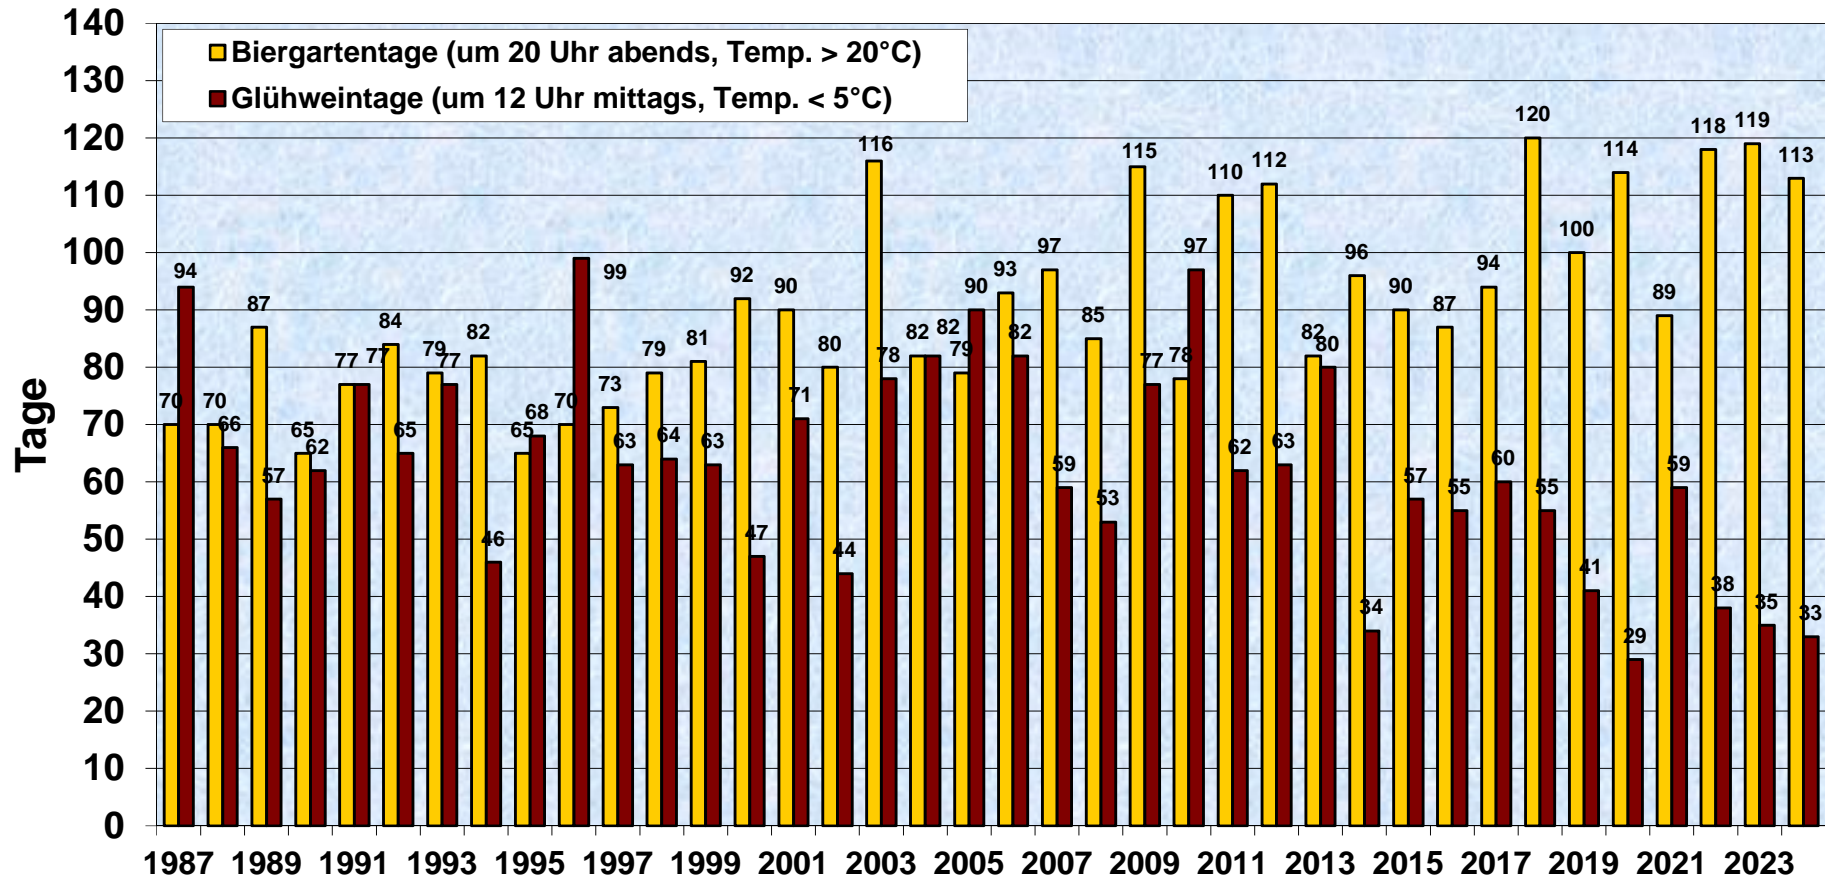

Biergarten- und Glühweintage in Stuttgart Mitte Messstation Schwabenzentrum 1987 - 2024

Quelle: AfU Stuttgart, Abt. 36-4